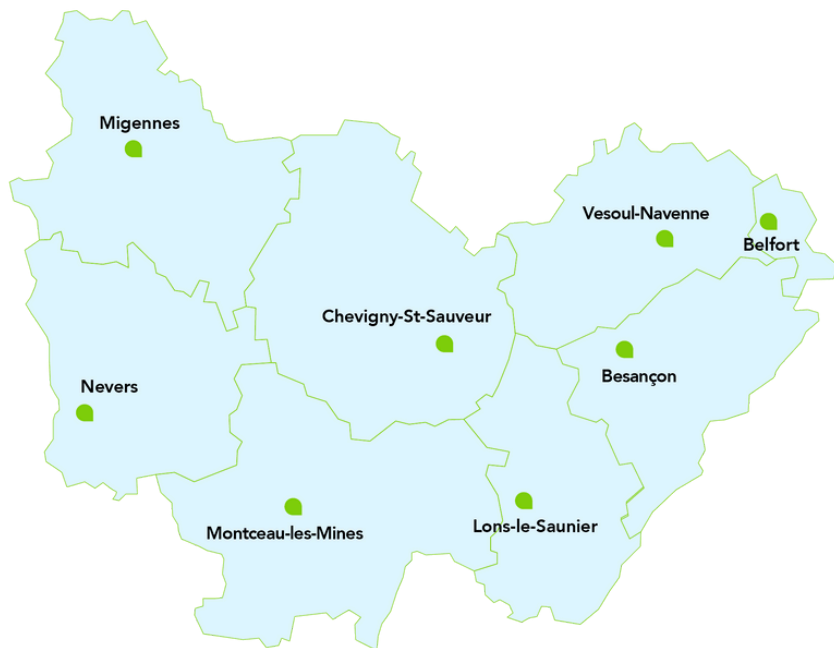

Nos centres Afpa

Contact

alternance.bfc@afpa.fr

**Alternance
Les formations à l'Afpa
Bourgogne-Franche-Comté**

L'alternance à l'Afpa : 2 dispositifs, 5 entrées dans l'année

L'alternance à l'Afpa est accessible via deux dispositifs :

Au programme, une semaine d'intégration et de tronc commun à tous les alternant-es, suivie de l'entrée en formation !

Automobile

- **Mécanicien·ne automobile** : Migennes, Vesoul (à partir de septembre)
- **Mécanicien·ne de maintenance automobile** : Migennes
- **Technicien·ne électromécanicien·ne automobile** : Migennes